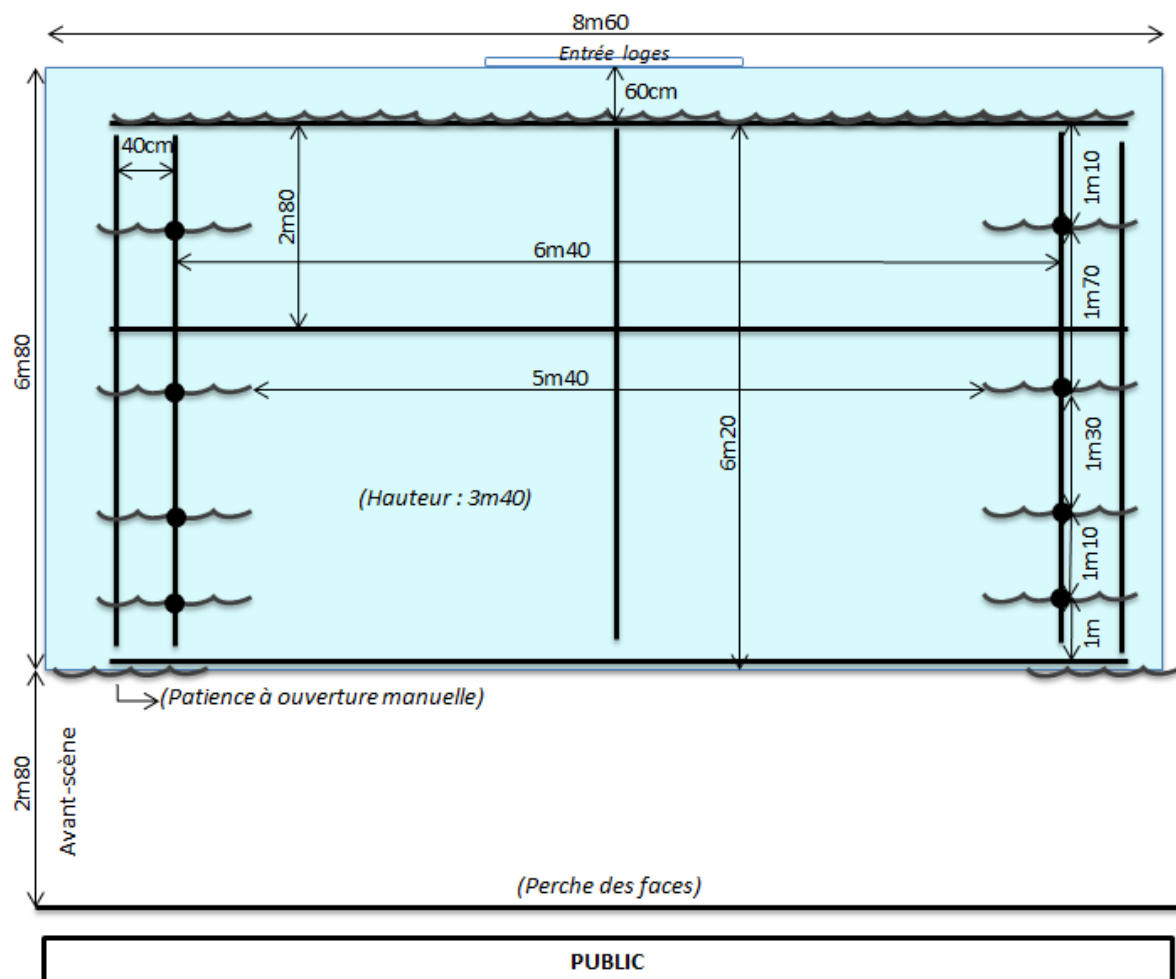

Fiche technique de la MAVA

Dimensions plateau + positions des perches :

18 circuits de lumière dont 7 sur la perche des faces.

A noter : le niveau de la scène est 10cm plus bas que celui de l'avant-scène.

Lumière :

- 1 console lumière 24 pistes
- 12 PAR 64 1000W
- 6 PC 1000W
- 2 PC 500W
- 2 découpes

Son :

- 1 console son 4 pistes micro
- 1 micro filaire
- 1 micro sans fil
- 1 pied de micro

Plan de la salle (*vierge*):